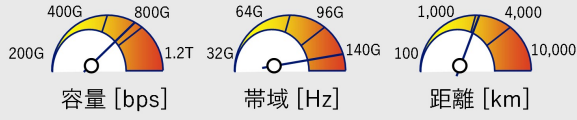

アプリケーションにより柔軟に方式変更可能

コヒーレント
トランシーバ

コヒーレントDSP

光送受信回路

DSP + シリコンフォトニクス
光回路コパッケージ