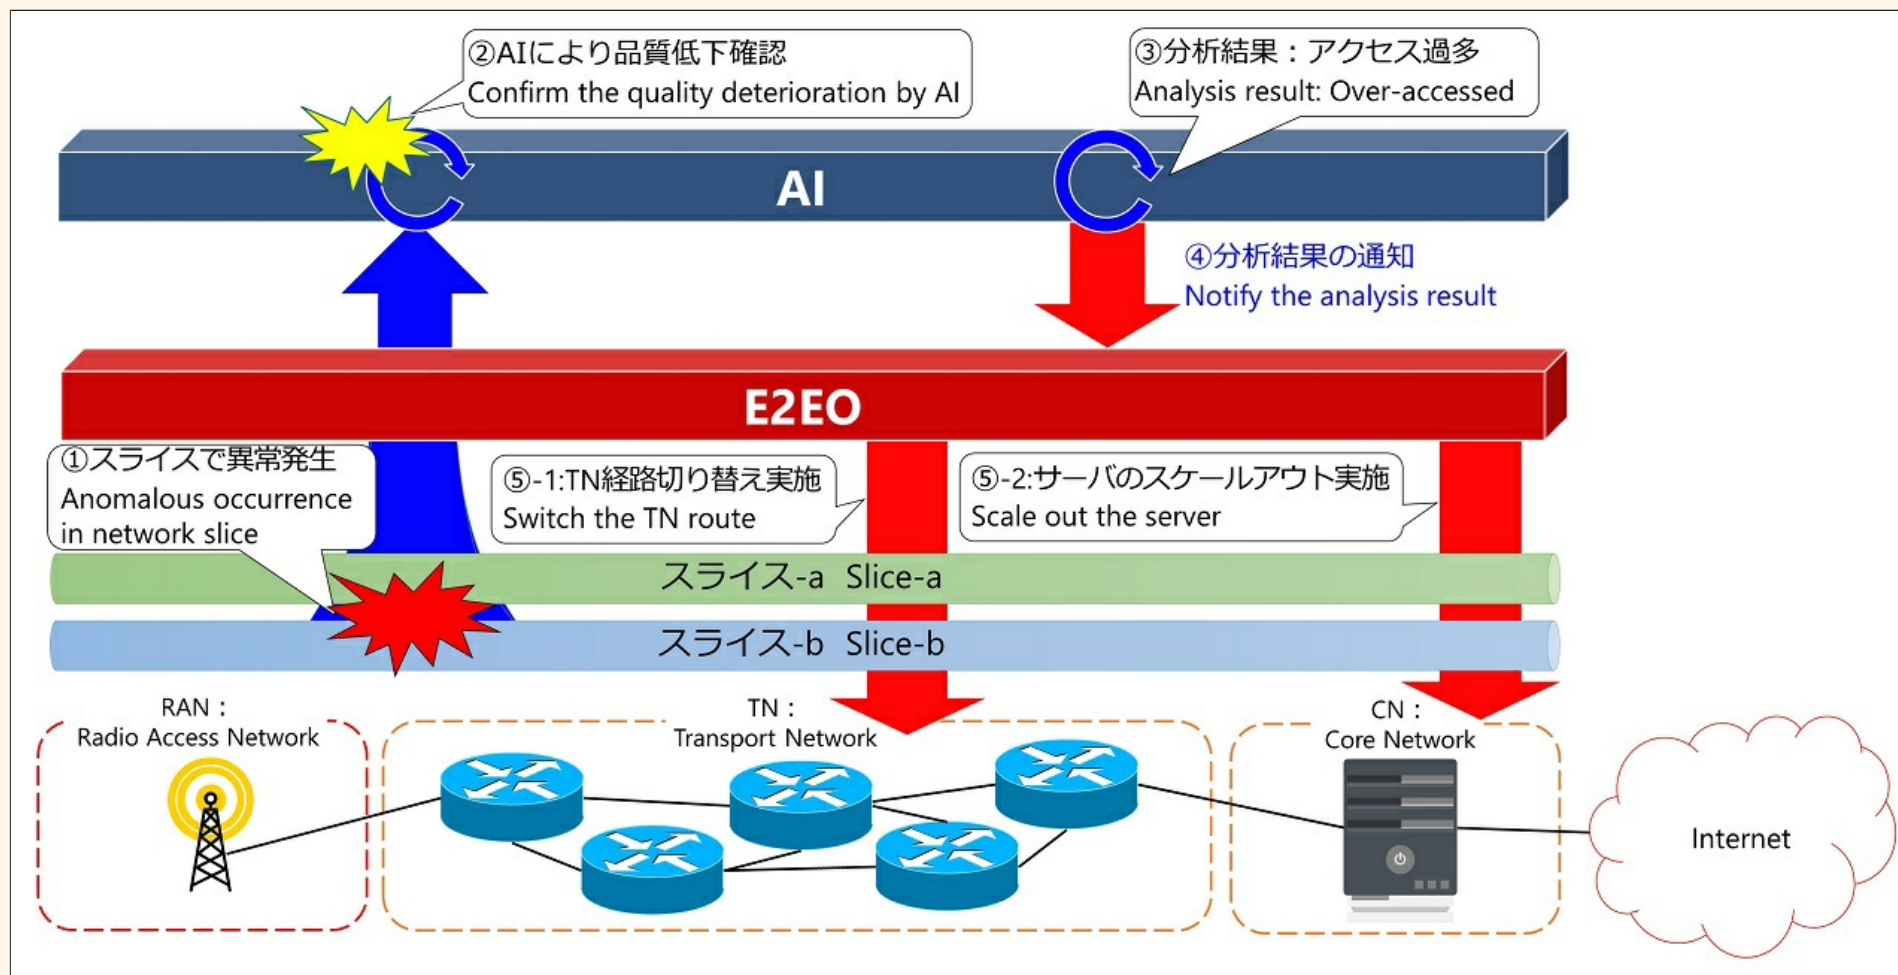

ネットワーク運用自動化により快適な5Gネットワークを提供します

概要

5Gでは要求品質が異なるネットワークスライスを同時に運用するため、オペレーション業務の膨大化が課題となります。AI技術とE2EO（End to End Orchestrator）によるオペレーション業務自動化で、装置故障などによる品質低下を未然に防ぎ、お客様にとって快適で安定的な5Gネットワークを提供します。

問い合わせ先：e2eo-rdforum21-ml@nttdocomo.com

特徴

- 警報監視では検知が難しい故障の早期検知やお客様体感品質の可視化などをAIにより実現
- 無線基地局からコア装置までのネットワーク制御をエンド・ツー・エンドで一元的に統括

利用シーン

- ネットワーク異常の検知から措置までの運用業務自動化によりお客様への影響を最小化
- 一時的なネットワークスライスの負荷によるお客様影響を最適なリソース制御により回避

今後の展開

- オペレーション業務へのAI技術適用、5GネットワークのE2EO導入の推進により、安定的な通信の提供と通信体験の向上を実現します。