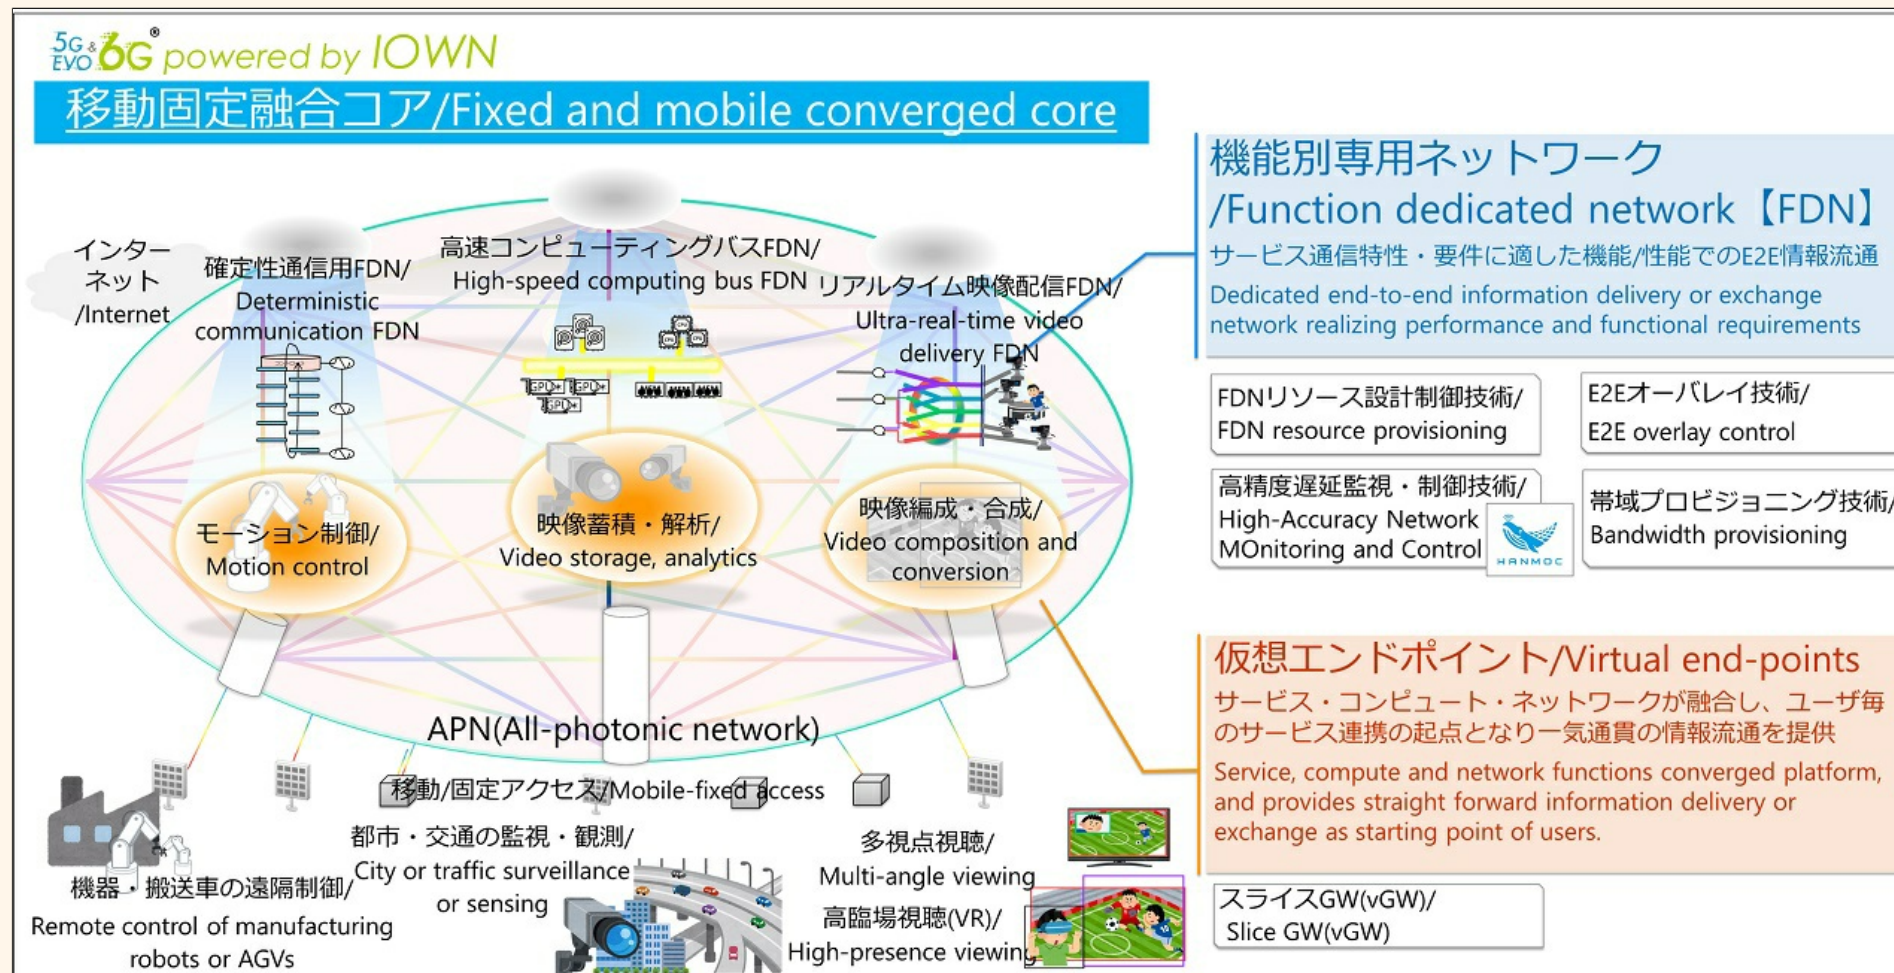

# シンプルにどこからでも高度・安心なサービスを柔軟に実現します

### 概要

6G-IOWNネットワークは、デバイスやサービスと通信機能、サイバー空間と物理空間、移動と固定通信を融合し、どこでもエンドツーエンドのセキュアで高性能な通信やアプリケーションを実現します。また、アプリケーションや要件ごとの専用ネットワークを光波長等で実現し、高度遠隔作業やリアルタイム・大容量な処理を可能にします。

問い合わせ先：rdforum-nw-ml@hco.ntt.co.jp

### 特徴

- サーバ・端末処理とネットワークの融合による高性能・高度なサービスの実現
- FDNによる用途特化の情報流通基盤をエンドツーエンド・一気通貫でオンデマンドに実現

### 利用シーン

- サイバー物理空間の高度な連携制御、AIを用いたセキュアなコミュニケーション基盤
- リアルタイム・低遅延な多視点の映像配信基盤、遠隔制御などでの遅延・ジッタの保証