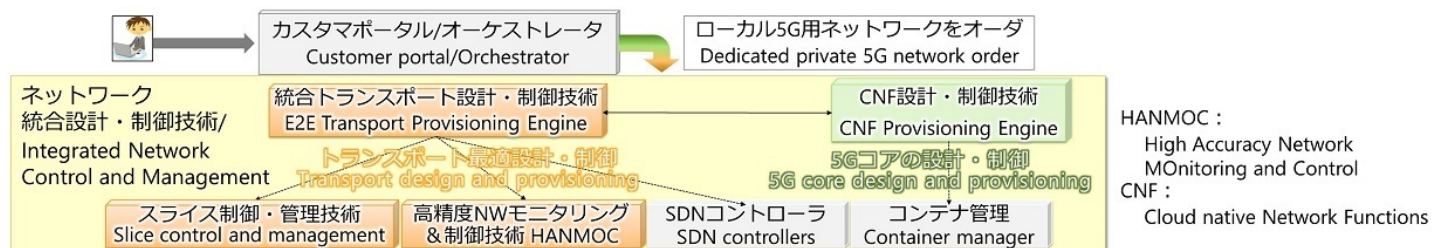

# 5G専用コアネットワークをワンストップでスマートに提供します

### 概要

自治体や企業向けのローカル5Gサービスの提供が予定されています。スマート工場、スタジアム、IoTなどの用途は遅延・帯域・信頼性などの品質要件が異なり専用ネットワークが必要となります。本展示では専用ネットワークを5Gコアやトランスポートの統合設計・制御技術で簡易かつスマートに実現します。

専用ネットワークの生成・管理  
Dedicated networks creation and management

### 特徴

- トランスポート・5G機能をSLAから統合設計・制御し短期間でネットワークを提供
- 品質要件に基づく専用ネットワークの接続制御・品質監視を行うスライスGW

### 利用シーン

- サービスオーダに基づくネットワーク～データセンタ接続の設計・制御機能の提供
- 用途ごとの専用ネットワークの運用・管理・最適化