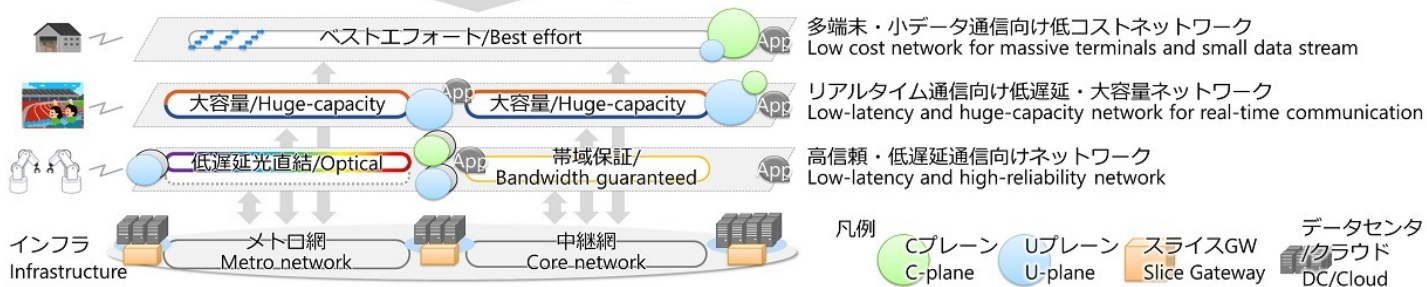

# 5G専用コアネットワークをワンストップでスマートに提供します

### 概要

自治体や企業向けのローカル5Gサービスの提供が予定されています。スマート工場、スタジアム、IoTなどの用途は遅延・帯域・信頼性などの品質要件が異なり専用ネットワークが必要となります。本展示では専用ネットワークを5Gコアやトランスポートの統合設計・制御技術で簡易かつスマートに実現します。

専用ネットワークの生成・管理  
Dedicated networks creation and management

### 特徴

- トランスポート・5G機能をSLAから統合設計・制御し短期間でネットワークを提供
- 品質要件に基づく専用ネットワークの接続制御・品質監視を行うスライスGW

### 利用シーン

- サービスオーダに基づくネットワーク～データセンタ接続の設計・制御機能の提供
- 用途ごとの専用ネットワークの運用・管理・最適化