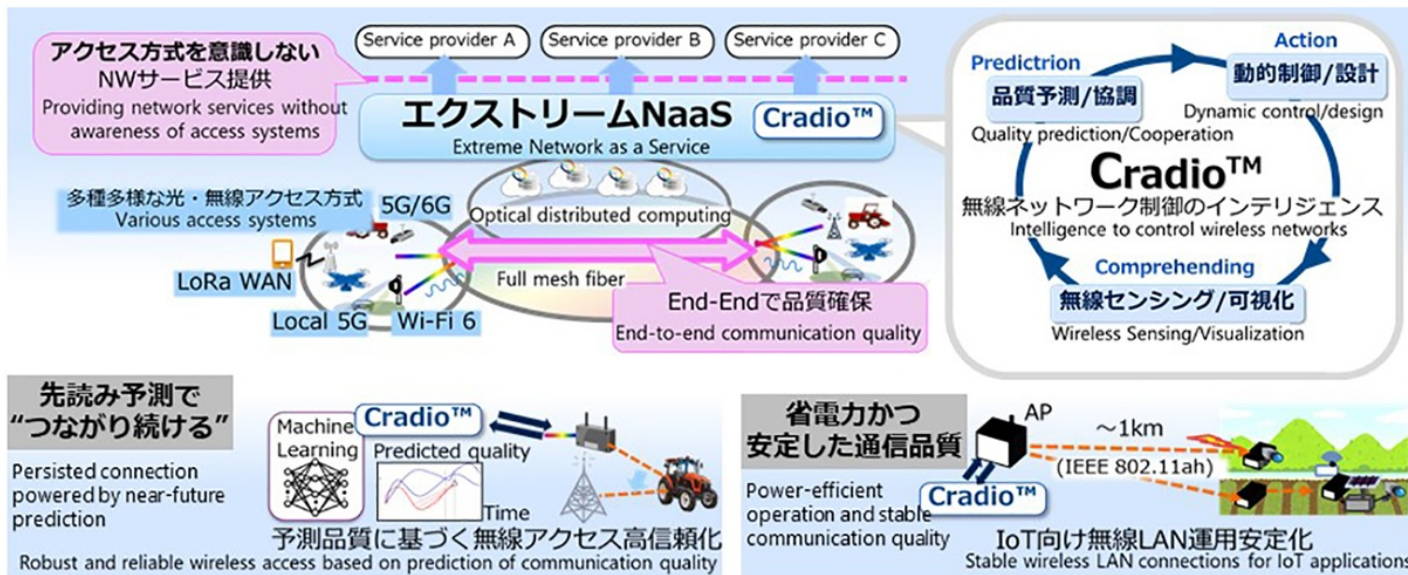

多様かつ変化するアプリ要件に応じてネットワーク環境を提供します

概要

多種多様な光／無線アクセスを用いて、低遅延・高信頼・大容量といったエクストリームな要件を満たす品質を、End-Endで維持し続けるネットワークサービス提供基盤を実現します。未知の体験を含むふるまいや将来の環境情報の変化を把握して予測・制御する技術群Cradio™を中心にこれらを実現します。

特徴

- サービス事業者が利用するアクセスの選択を意識せずに要件に即した利用が可能
- 多種多様な光／無線アクセスを組み合わせ、その環境におけるパフォーマンスを最大化

利用シーン

- 多様かつ変動する要件と複数アクセス方式が混在する環境での最適無線利用
- アフターコロナ時代のスタジアムイベントなど、体験を共感するリモートワールドの世界

今後の展開

- 収容可能な無線アクセスの幅を広げ、よりナチュラルな通信を実現します。さらに5G/6G時代のエクストリームなサービスを先行的に体感できる世界の実現をめざします。

出展社

日本電信電話株式会社

問い合わせ先：
rdforum-nw-ml@hco.ntt.co.jp